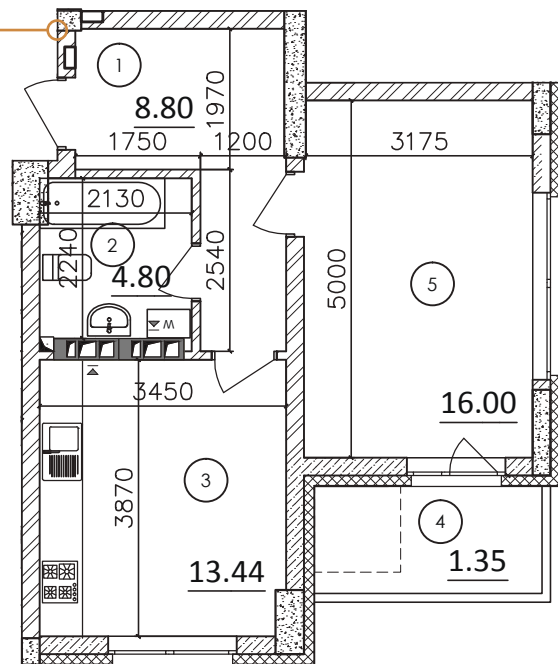

Загальна площа: **44,39 м²**
 Житлова площа: **16,00 м²**

ОДНОКІМНАТНА КВАРТИРА 1Д

Експлікація:

Передпокій.....	8,80 м ²
Ванна кімната.....	4,80 м ²
Житлова кімната.....	16,00 м ²
Кухня.....	13,44 м ²
Балкон.....	1,35 м ²

Квартира на поверсі