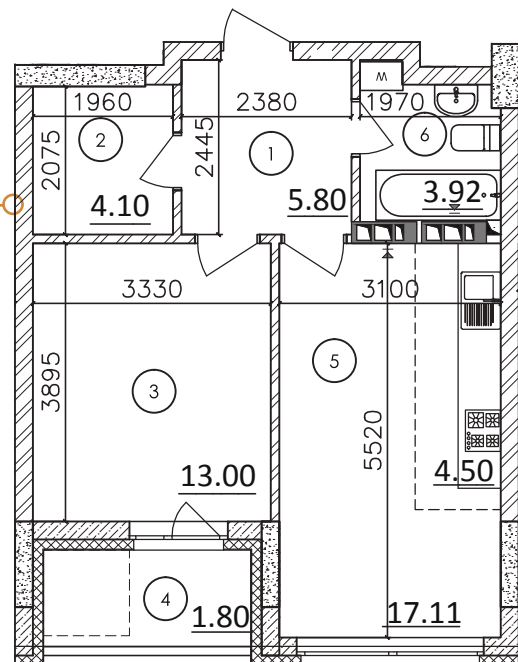

Загальна площа: **45,73 м<sup>2</sup>**  
 Житлова площа: **25,61 м<sup>2</sup>**

# ОДНОКІМНАТНА КВАРТИРА 1Г

### Експлікація:

Передпокій.....	5,80 м <sup>2</sup>
Ванна кімната.....	3,92 м <sup>2</sup>
Житлова кімната.....	13,00 м <sup>2</sup>
Кухня-студія.....	17,11 м <sup>2</sup>
Балкон.....	1,80 м <sup>2</sup>
Комора.....	4,10 м <sup>2</sup>